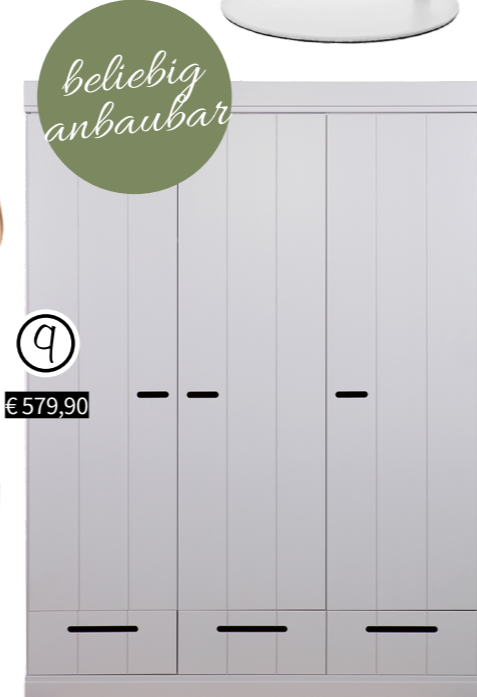

9 € 579,90

beliebig
anbaubar