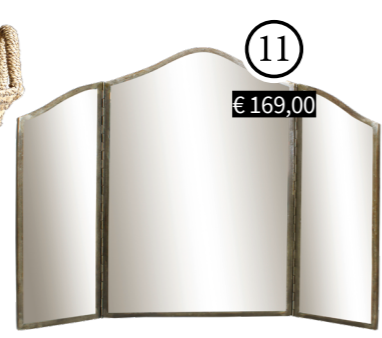

SCHLAFEN macht schön

Hier finden Sie eine kleine, feine
Grundausrüstung fürs Schlafzimmer!

1 € 9,50

2 ab € 69,00

4 € 194,90

3 € 295,90

Beistelltisch
aus Eichenholz,
ca. 70 x 35 x 50 cm

5 € 6,65

6 € 47,50

7 € 47,90

8 Set € 75,90

9 € 579,90

beliebig
anbaubar

10 € 45,90

11 € 169,00

12 € 709,70

13 € 115,90

14 € 21,90

15 € 269,90

16 € 169,90

17 je € 35,90

20 € 229,90

19 € 439,90

Kuschel-
vergnügen